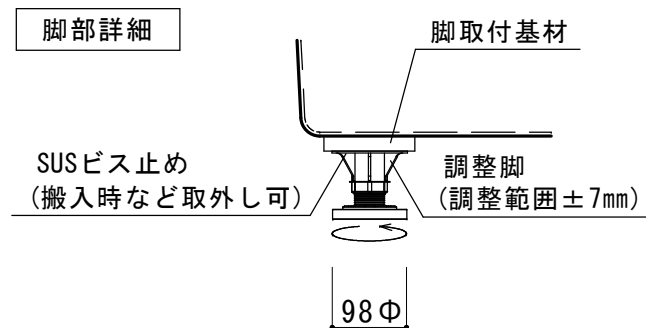

仕様	
形式	ノーエプロン（調整脚付）
外寸	1830(W) × 1100(D) × 620±7(H)
重量	44kg
容量	480ℓ
材質	本体：FRP（強化ガラス繊維）
	排水栓：SUS304鎖付ゴム栓
備考	本仕様は予告なく変更する場合があります。

KAITO
ORIGINAL BATH SYSTEM

株式会社 カイト

品名 アルバータ1830NA

ノーマルバス

作成日：2014.6.6

縮尺：1:20

図面NO. KBA0513

枚数：1/1

サイズ：A4

製品外観図