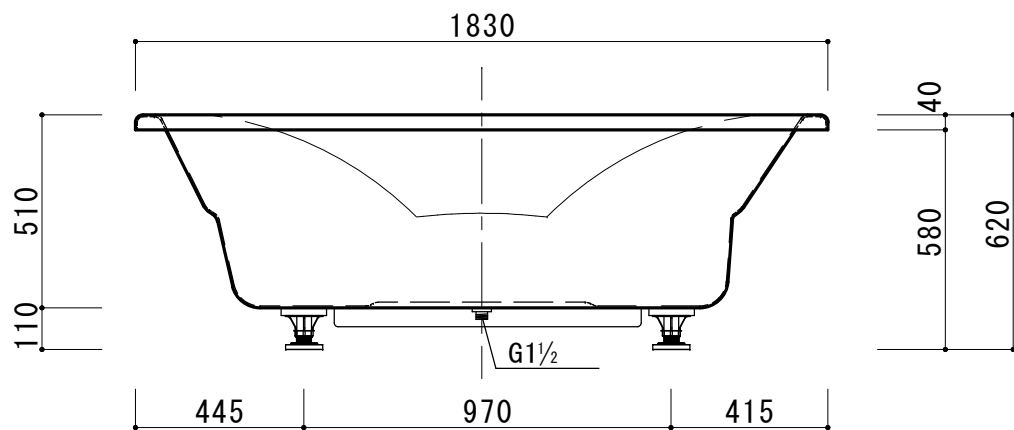

仕様	
形式	ノーエプロン（調整脚付）
外寸	1830(W) × 1100(D) × 620±7(H)
重量	44kg
容量	480ℓ
材質	本体：FRP（強化ガラス繊維）
	排水栓：SUS304鎖付ゴム栓
備考	本仕様は予告なく変更する場合があります。

KAITO
ORIGINAL BATH SYSTEM

株式会社 カイト

品名 アルバータ1830NA

ノーマルバス

作成日：2014.6.6

縮尺：1:20

図面NO. KBA0513

枚数：1/1

サイズ：A4

製品外観図