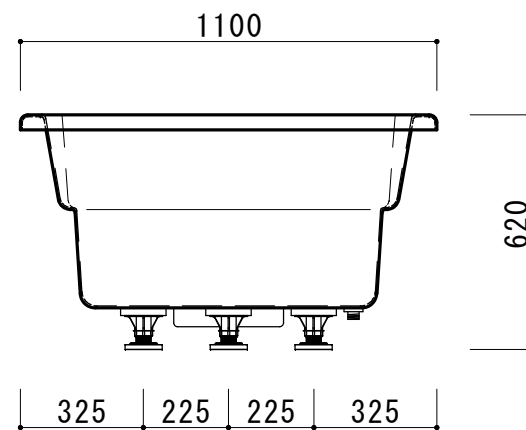

仕様	
形式	ノーエプロン（調整脚付）
外寸	1830(W) × 1100(D) × 620±7(H)
重量	44kg
容量	480ℓ
材質	本体：FRP（強化ガラス繊維）
	排水栓：SUS304鎖付ゴム栓
備考	本仕様は予告なく変更する場合があります。

KAITO
ORIGINAL BATH SYSTEM

株式会社 カイト

品名 アルバータ1830NA

ノーマルバス

作成日：2014.6.6

縮尺：1:20

図面NO. KBA0513

枚数：1/1

サイズ：A4

製品外観図