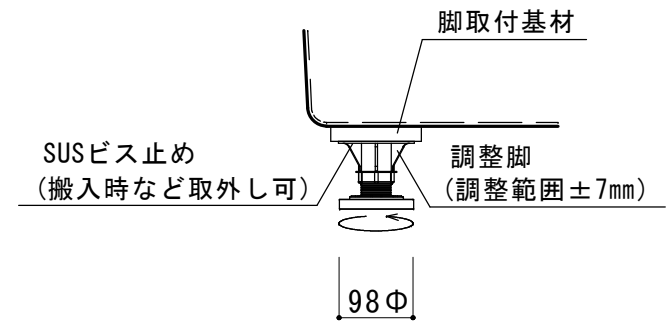

仕様

形式	ノーエプロン（調整脚付）
外寸	1540(W) × 1495(D) × 690±7(H)
重量	50kg
容量	480ℓ
材質	本体：FRP（強化ガラス繊維）
	排水栓：SUS304鎖付ゴム栓
備考	本仕様は予告なく変更する場合があります。

脚部詳細

KAITO
ORIGINAL BATH SYSTEM

株式会社 カイト

品名 バロス1540NA

ノーマルバス

作成日：2014.6.2

縮尺：1:20

図面NO. KBA0592

枚数：1/1

サイズ：A4

製品外観図