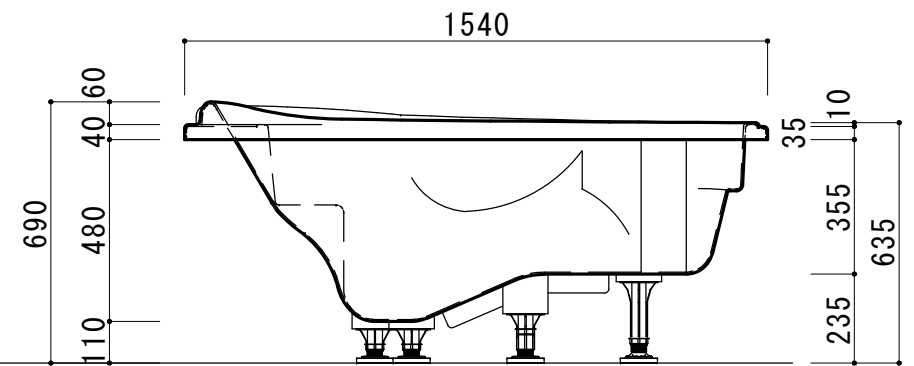

仕様

形式	ノーエプロン（調整脚付）
外寸	1540(W) × 1495(D) × 690±7(H)
重量	50kg
容量	480ℓ
材質	本体：FRP（強化ガラス繊維）
	排水栓：SUS304鎖付ゴム栓
備考	本仕様は予告なく変更する場合があります。

脚部詳細

KAITO
ORIGINAL BATH SYSTEM

株式会社 カイト

品名 バロス1540NA

ノーマルバス

作成日：2014.6.2

縮尺：1:20

図面NO. KBA0592

枚数：1/1

サイズ：A4

製品外観図