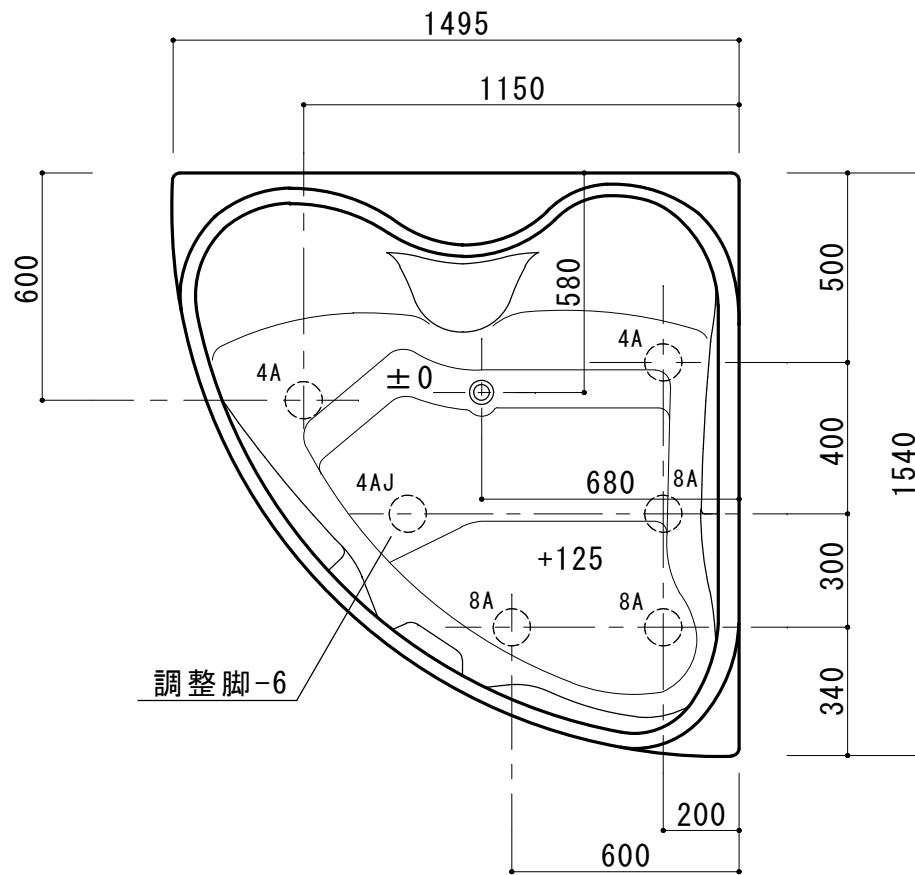

仕様

形式	ノーエプロン（調整脚付）
外寸	1540(W) × 1495(D) × 690±7(H)
重量	50kg
容量	480ℓ
材質	本体：FRP（強化ガラス繊維）
	排水栓：SUS304鎖付ゴム栓
備考	本仕様は予告なく変更する場合があります。

脚部詳細

KAITO
ORIGINAL BATH SYSTEM

株式会社 カイト

品名 バロス1540NA

ノーマルバス

作成日：2014.6.2

縮尺：1:20

図面NO. KBA0592

枚数：1/1

サイズ：A4

製品外観図