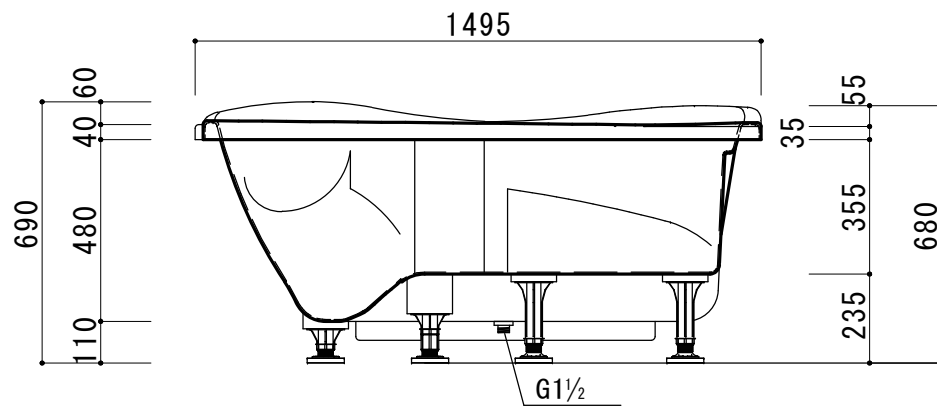

仕様

形式	ノーエプロン（調整脚付）
外寸	1540(W) × 1495(D) × 690±7(H)
重量	50kg
容量	480ℓ
材質	本体：FRP（強化ガラス繊維）
	排水栓：SUS304鎖付ゴム栓
備考	本仕様は予告なく変更する場合があります。

脚部詳細

KAITO
ORIGINAL BATH SYSTEM

株式会社 カイト

品名 バロス1540NA

ノーマルバス

作成日：2014.6.2

縮尺：1:20

図面NO. KBA0592

枚数：1/1

サイズ：A4

製品外観図