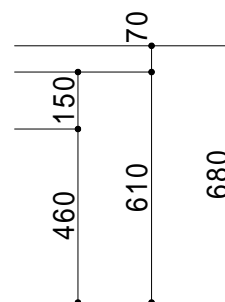

仕 様

形式	ノーエプロン
外寸	1600(W) × 910(D) × 680(H)
重量	32kg
容量	240ℓ
材質	本体 : FRP (強化ガラス繊維)
	排水栓 : SUS 304鎖付ゴム栓
備考	本仕様は予告なく変更する場合があります。

300

KAITO
ORIGINAL BATH SYSTEM

株式会社 カイト

品名 **バルザック1600N**

ノーマルバス

作成日 : 2007.6.16

縮尺 : 1 : 20

図面NO . KBA0252

枚数 : 1 / 1

サイズ : A 4

製品外観図