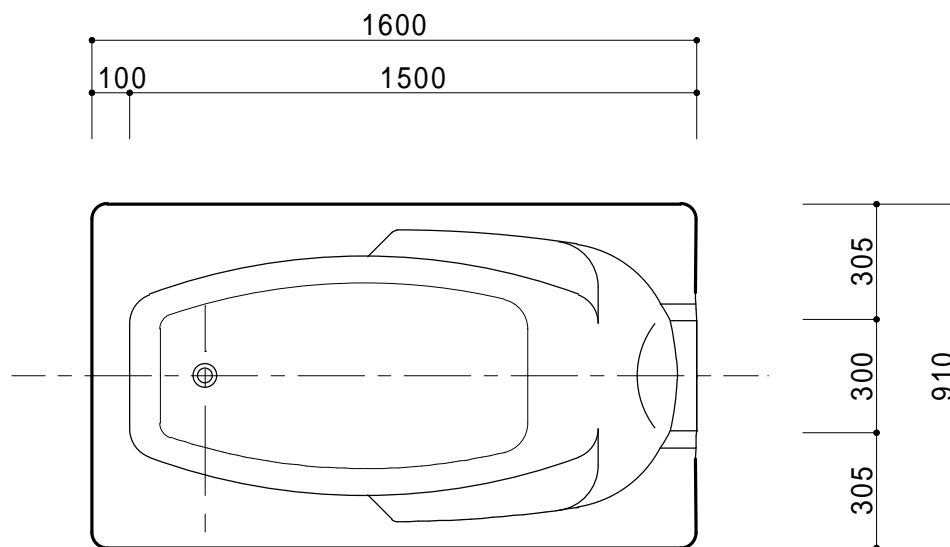

仕 様

形式	ノーエプロン
外寸	1600(W) × 910(D) × 680(H)
重量	32kg
容量	240ℓ
材質	本体 : FRP (強化ガラス繊維)
	排水栓 : SUS 304鎖付ゴム栓
備考	本仕様は予告なく変更する場合があります。

300

KAITO
ORIGINAL BATH SYSTEM

株式会社 カイト

品名 **バルザック1600N**

ノーマルバス

作成日 : 2007.6.16

縮尺 : 1 : 20

図面NO . KBA0252

枚数 : 1 / 1

サイズ : A 4

製品外観図