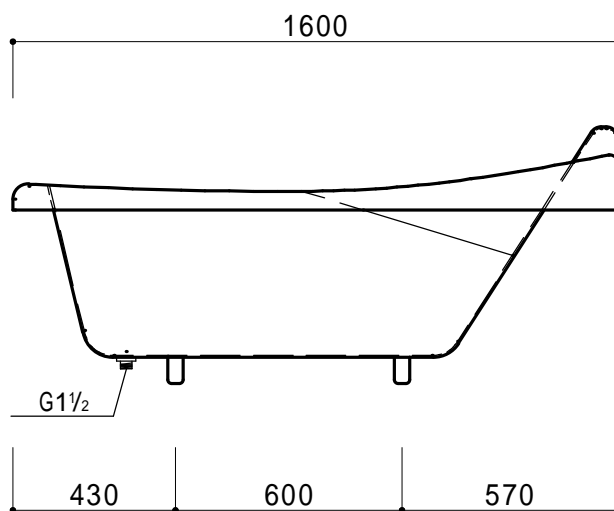

仕 様

形式	ノーエプロン
外寸	1600(W) × 910(D) × 680(H)
重量	32kg
容量	240ℓ
材質	本体 : FRP (強化ガラス繊維)
	排水栓 : SUS 304鎖付ゴム栓
備考	本仕様は予告なく変更する場合があります。

300

KAITO
ORIGINAL BATH SYSTEM

株式会社 カイト

品名 **バルザック1600N**

ノーマルバス

作成日 : 2007.6.16

縮尺 : 1 : 20

図面NO . KBA0252

枚数 : 1 / 1

サイズ : A 4

製品外観図