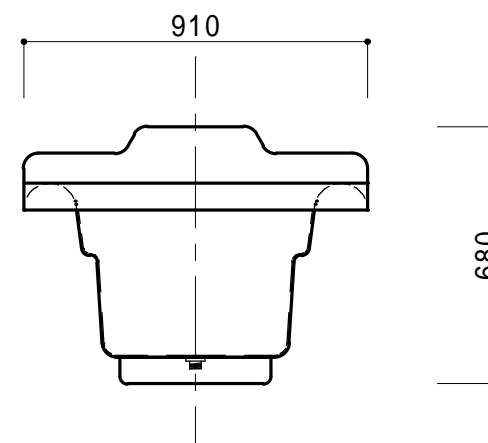

仕 様

形式	ノーエプロン
外寸	1600(W) × 910(D) × 680(H)
重量	32kg
容量	240ℓ
材質	本体 : FRP (強化ガラス繊維)
	排水栓 : SUS 304鎖付ゴム栓
備考	本仕様は予告なく変更する場合があります。

300

KAITO
ORIGINAL BATH SYSTEM

株式会社 カイト

品名 **バルザック1600N**

ノーマルバス

作成日 : 2007.6.16

縮尺 : 1 : 20

図面NO . KBA0252

枚数 : 1 / 1

サイズ : A 4

製品外観図