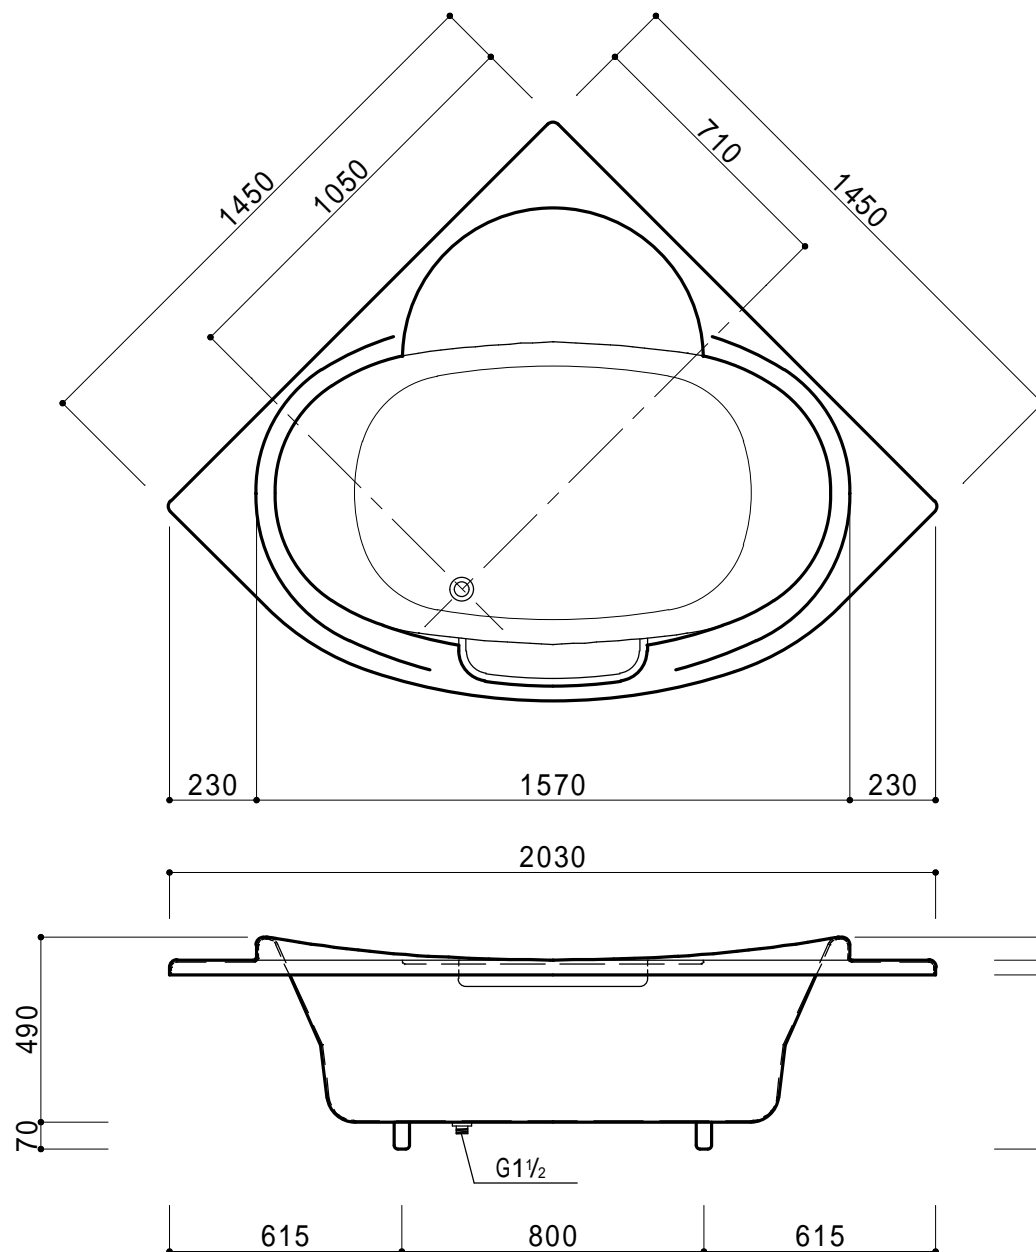

仕 様

形式	ノーエプロン
外寸	1450(W) × 1450(D) × 560(H)
重量	38kg
容量	240ℓ
材質	本体 : FRP (強化ガラス繊維)
	排水栓 : SUS 304鎖付ゴム栓
備考	本仕様は予告なく変更する場合があります。

KAITO
ORIGINAL BATH SYSTEM

株式会社 カイト

品名 カプリス1450N

ノーマルバス

作成日 : 2007.5.1

縮尺 : 1 : 20

図面NO. KBA0162

枚数 : 1 / 1

サイズ : A 4

製品外観図