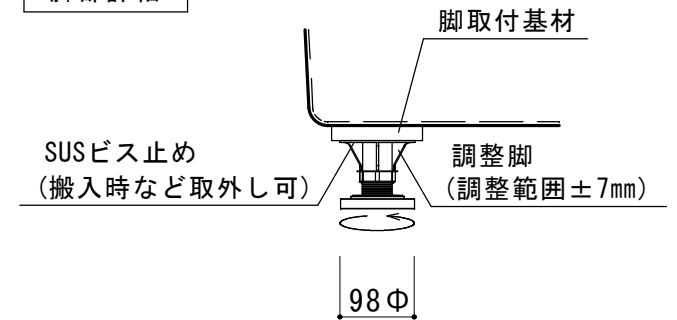

仕様	
形式	ノーエプロン(調整脚付)
外寸	1400(W) × 900(D) × 580±7(H)
重量	26kg
容量	210ℓ
材質	本体 : FRP (強化ガラス繊維)
	排水栓 : SUS304鎖付ゴム栓
備考	本仕様は予告なく変更する場合があります。

脚部詳細

KAITO
ORIGINAL BATH SYSTEM

株式会社 カイト

品名 カレッサ1400NA

ノーマルバス

作成日 : 2014.7.23

縮尺 : 1 : 20

図面NO. KBA0403

枚数 : 1/1

サイズ : A4

製品外観図