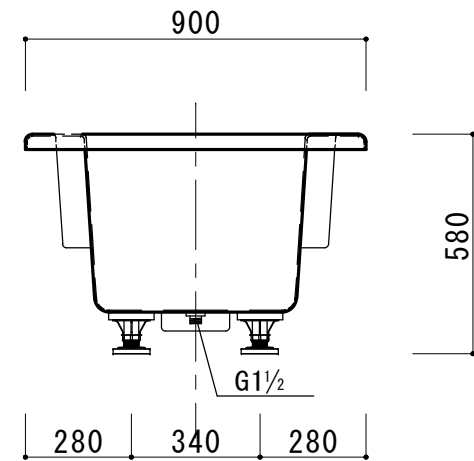

仕様	
形式	ノーエプロン(調整脚付)
外寸	1400(W) × 900(D) × 580±7(H)
重量	26kg
容量	210ℓ
材質	本体 : FRP (強化ガラス繊維)
	排水栓 : SUS304鎖付ゴム栓
備考	本仕様は予告なく変更する場合があります。

脚部詳細

KAITO
ORIGINAL BATH SYSTEM

株式会社 カイト

品名 カレッサ1400NA

ノーマルバス

作成日 : 2014.7.23

縮尺 : 1 : 20

図面NO. KBA0403

枚数 : 1/1

サイズ : A4

製品外観図