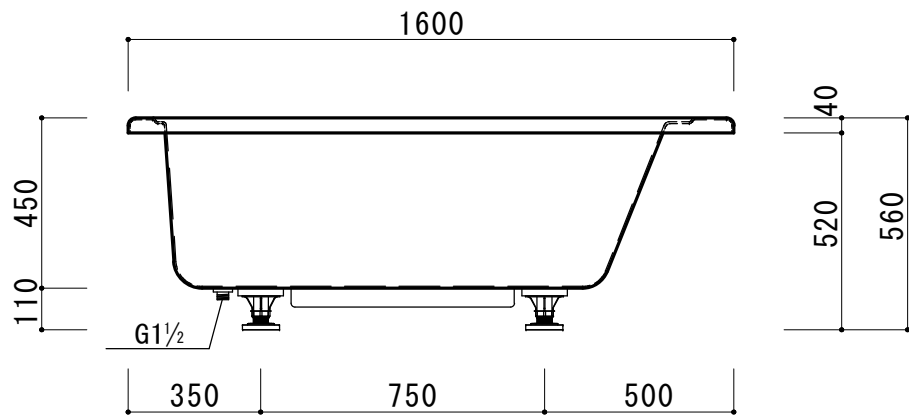

仕様	
形式	ノーエプロン（調整脚付）
外寸	1600(W) × 1100(D) × 560±7(H)
重量	35kg
容量	300ℓ
材質	本体：FRP（強化ガラス繊維）
	排水栓：SUS304鎖付ゴム栓
備考	本仕様は予告なく変更する場合があります。

KAITO
ORIGINAL BATH SYSTEM

株式会社 カイト

品名 コローラ1600NA

ノーマルバス

作成日：2014.6.30

縮尺：1:20

図面NO. KBA0523

枚数：1/1

サイズ：A4

製品外観図