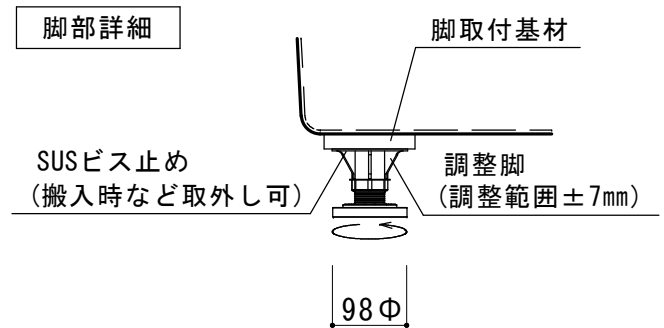

仕様	
形式	ノーエプロン（調整脚付）
外寸	1600(W) × 1100(D) × 560±7(H)
重量	35kg
容量	300ℓ
材質	本体：FRP（強化ガラス繊維）
	排水栓：SUS304鎖付ゴム栓
備考	本仕様は予告なく変更する場合があります。

KAITO
ORIGINAL BATH SYSTEM

株式会社 カイト

品名 コローラ1600NA

ノーマルバス

作成日：2014.6.30

縮尺：1:20

図面NO. KBA0523

枚数：1/1

サイズ：A4

製品外観図