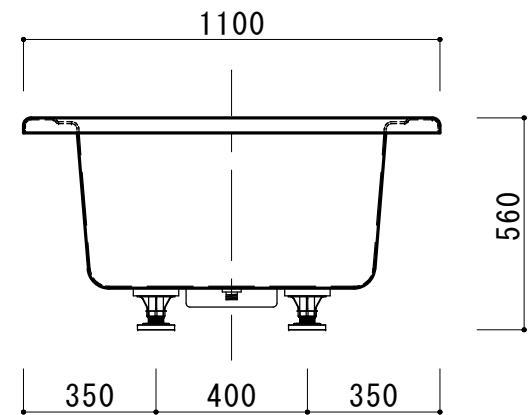

仕様	
形式	ノーエプロン（調整脚付）
外寸	1600(W) × 1100(D) × 560±7(H)
重量	35kg
容量	300ℓ
材質	本体：FRP（強化ガラス繊維）
	排水栓：SUS304鎖付ゴム栓
備考	本仕様は予告なく変更する場合があります。

KAITO
ORIGINAL BATH SYSTEM

株式会社 カイト

品名 コローラ1600NA

ノーマルバス

作成日：2014.6.30

縮尺：1:20

図面NO. KBA0523

枚数：1/1

サイズ：A4

製品外観図