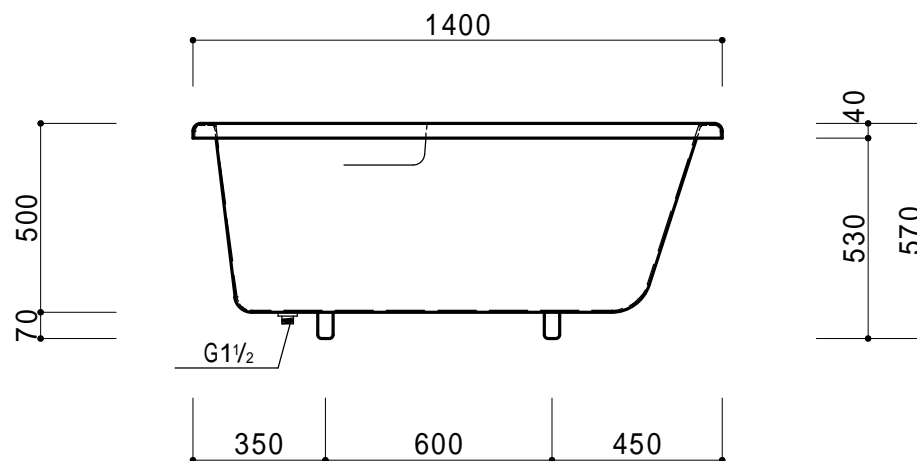

## 仕 様

形式	ノーエプロン
外寸	1400(W) × 800(D) × 570(H)
重量	24kg
容量	200ℓ
材質	本体：FRP（強化ガラス繊維）
	排水栓：SUS304鎖付ゴム栓
備考	本仕様は予告なく変更する場合があります。

**KAITO**  
ORIGINAL BATH SYSTEM

株式会社 カイト

品名 クリーク1400N

ノーマルバス

作成日： 2007.6.4

縮尺： 1：20

図面NO. KBA0222

枚数： 1/1

サイズ： A4

製品外観図