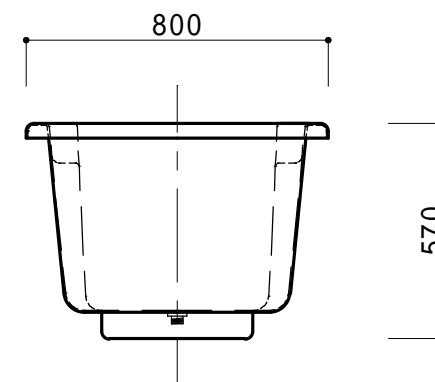

## 仕 様

形式	ノーエプロン
外寸	1400(W) × 800(D) × 570(H)
重量	24kg
容量	200ℓ
材質	本体：FRP（強化ガラス繊維）
	排水栓：SUS304鎖付ゴム栓
備考	本仕様は予告なく変更する場合があります。

**KAITO**  
ORIGINAL BATH SYSTEM

株式会社 カイト

品名 クリーク1400N

ノーマルバス

作成日： 2007.6.4

縮尺： 1：20

図面NO. KBA0222

枚数： 1/1

サイズ： A4

製品外観図