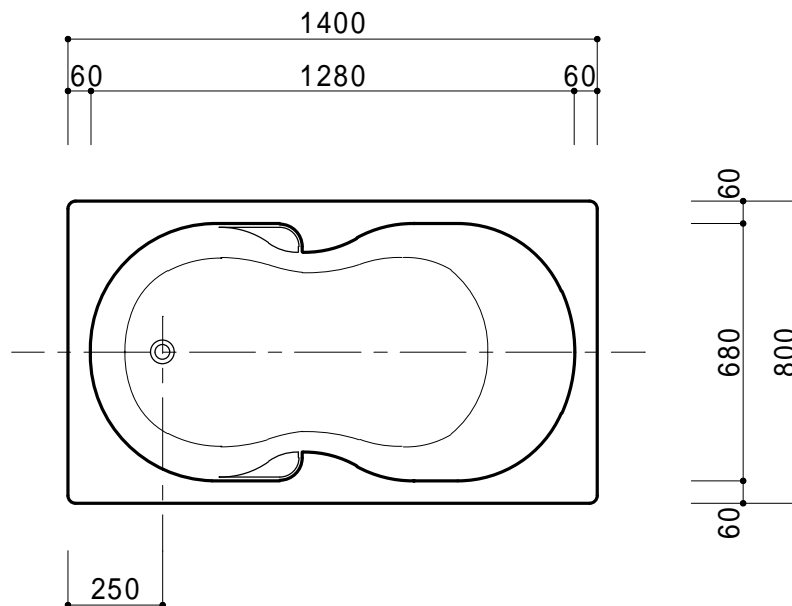

## 仕 様

形式	ノーエプロン
外寸	1400(W) × 800(D) × 570(H)
重量	24kg
容量	200ℓ
材質	本体：FRP（強化ガラス繊維）
	排水栓：SUS304鎖付ゴム栓
備考	本仕様は予告なく変更する場合があります。

**KAITO**  
ORIGINAL BATH SYSTEM

株式会社 カイト

品名 クリーク1400N

ノーマルバス

作成日： 2007.6.4

縮尺： 1：20

図面NO. KBA0222

枚数： 1/1

サイズ： A4

製品外観図