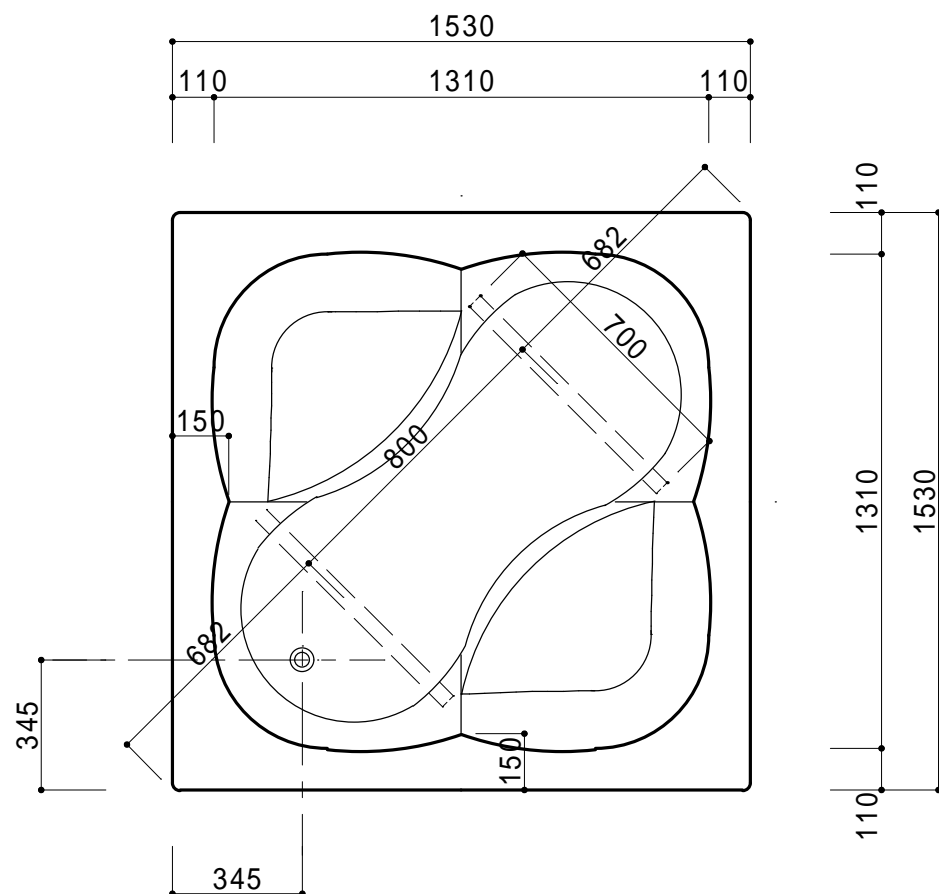

仕 様

形 式	ノーエプロン
外 寸	1530(W) × 1530(D) × 750(H)
重 量	53kg
容 量	550ℓ
材 質	本 体 : F R P (強 化 ガ ラ ス 繊 維)
	排 水 栓 : S U S 304 鎖 付 ゴ ム 栓
備 考	本仕様は予告なく変更する場合があります。

KAITO
ORIGINAL BATH SYSTEM

株式会社 カイト

品名 ラグランジェ1530N

ノーマルバス

作成日： 2007.6.16

縮 尺： 1 : 20

図面NO. KBA0122

枚 数： 1 / 1

サイズ： A 4

製品外観図