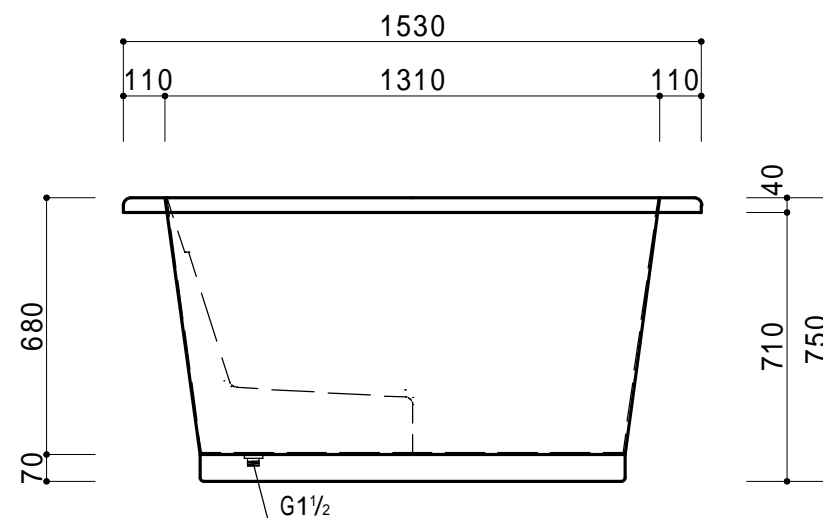

仕 様

形 式	ノーエプロン
外 寸	1530(W) × 1530(D) × 750(H)
重 量	53kg
容 量	550ℓ
材 質	本 体 : F R P (強 化 ガ ラ ス 繊 維)
	排 水 栓 : S U S 304 鎖 付 ゴ ム 栓
備 考	本仕様は予告なく変更する場合があります。

KAITO
ORIGINAL BATH SYSTEM

株式会社 カイト

品名 ラグランジェ1530N

ノーマルバス

作成日： 2007.6.16

縮 尺： 1 : 20

図面NO. KBA0122

枚 数： 1 / 1

サイズ： A 4

製品外観図