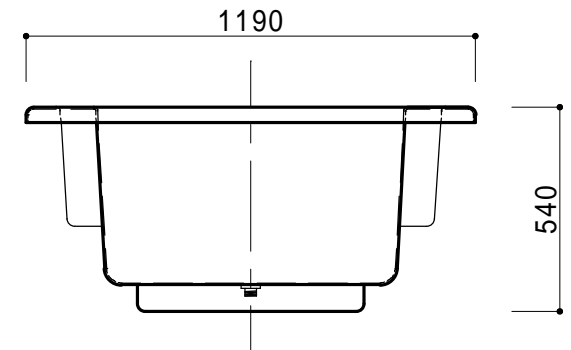

仕 様	
形 式	ノーエプロン
外 寸	1300(W) × 1190(D) × 540(H)
重 量	29kg
容 量	250ℓ
材 質	本 体 : F R P ( 強化ガラス繊維 )
	排水栓 : S U S 304鎖付ゴム栓
備 考	本仕様は予告なく変更する場合があります。

**KAITO**  
ORIGINAL BATH SYSTEM

株式会社 カイト

品名 ランバート1300N

ノーマルバス

作成日： 2007.5.11

縮 尺： 1 : 20

図面NO. KBA0482

枚 数： 1 / 1

サイズ： A 4

製品外観図