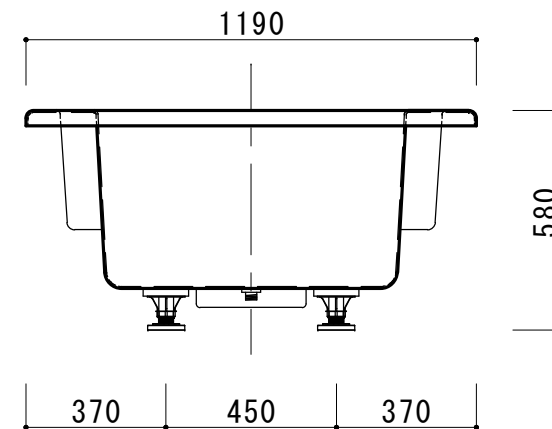

仕様	
形式	ノーエプロン(調整脚付)
外寸	1300(W) × 1190(D) × 580±7(H)
重量	29kg
容量	250ℓ
材質	本体 : FRP (強化ガラス繊維)
	排水栓 : SUS304鎖付ゴム栓
備考	本仕様は予告なく変更する場合があります。

脚部詳細

KAITO
ORIGINAL BATH SYSTEM

株式会社 カイト

品名 ランバート1300NA

ノーマルバス

作成日 : 2014.8.27

縮尺 : 1 : 20

図面NO. KBA0483

枚数 : 1/1

サイズ : A4

製品外観図