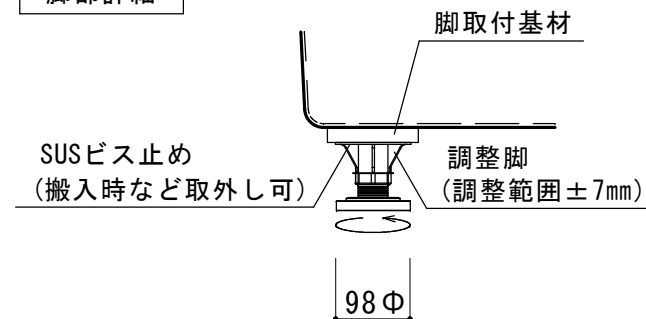

仕様	
形式	ノーエプロン(調整脚付)
外寸	1300(W) × 1190(D) × 580±7(H)
重量	29kg
容量	250ℓ
材質	本体 : FRP (強化ガラス繊維)
	排水栓 : SUS304鎖付ゴム栓
備考	本仕様は予告なく変更する場合があります。

脚部詳細

KAITO
ORIGINAL BATH SYSTEM

株式会社 カイト

品名 ランバート1300NA

ノーマルバス

作成日 : 2014.8.27

縮尺 : 1 : 20

図面NO. KBA0483

枚数 : 1/1

サイズ : A4

製品外観図