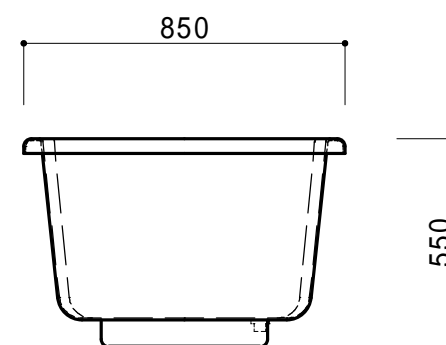

仕 様

形式	ノーエプロン
外寸	1200(W) × 850(D) × 550(H)
重量	22kg
容量	200ℓ
材質	本体：FRP（強化ガラス繊維）
	排水栓：SUS304鎖付ゴム栓
備考	本仕様は予告なく変更する場合があります。

KAITO
ORIGINAL BATH SYSTEM

株式会社 カイト

品名 レオン1200N

ノーマルバス

作成日：2007.5.17

縮尺：1：20

図面NO. KBA0092

枚数：1/1

サイズ：A4

製品外観図