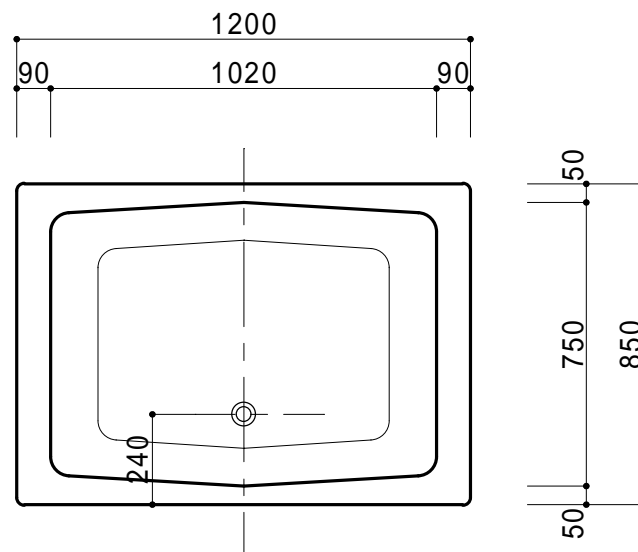

仕 様

形式	ノーエプロン
外寸	1200(W) × 850(D) × 550(H)
重量	22kg
容量	200ℓ
材質	本体：FRP（強化ガラス繊維）
	排水栓：SUS304鎖付ゴム栓
備考	本仕様は予告なく変更する場合があります。

KAITO
ORIGINAL BATH SYSTEM

株式会社 カイト

品名 レオン1200N

ノーマルバス

作成日：2007.5.17

縮尺：1：20

図面NO. KBA0092

枚数：1/1

サイズ：A4

製品外観図