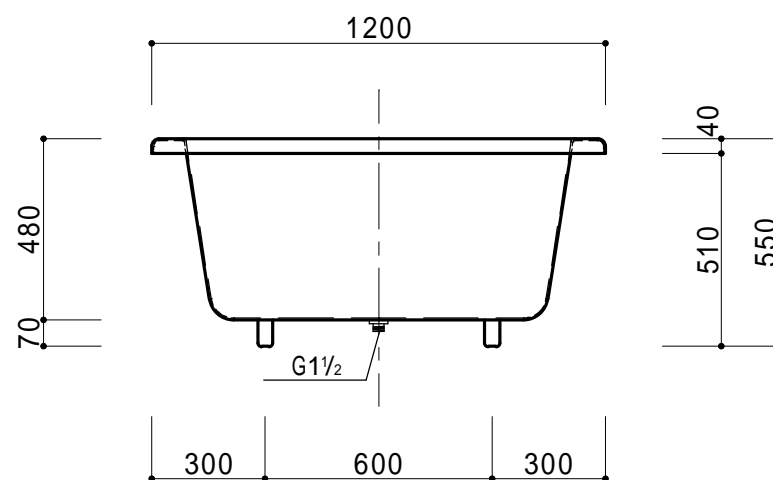

仕 様

形式	ノーエプロン
外寸	1200(W) × 850(D) × 550(H)
重量	22kg
容量	200ℓ
材質	本体：FRP（強化ガラス繊維）
	排水栓：SUS304鎖付ゴム栓
備考	本仕様は予告なく変更する場合があります。

KAITO
ORIGINAL BATH SYSTEM

株式会社 カイト

品名 レオン1200N

ノーマルバス

作成日：2007.5.17

縮尺：1：20

図面NO. KBA0092

枚数：1/1

サイズ：A4

製品外観図