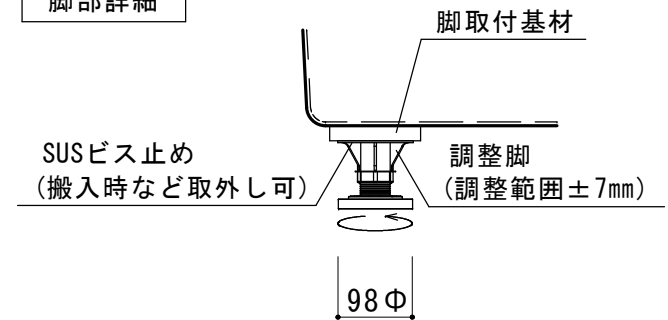

仕様	
形式	ノーエプロン（調整脚付）
外寸	1800(W) × 890(D) × 570±7(H)
重量	35kg
容量	280ℓ
材質	本体：FRP/FRA
	排水栓：SUS304鎖付ゴム栓
備考	本仕様は予告なく変更する場合があります。

脚部詳細

KAITO
ORIGINAL BATH SYSTEM

株式会社 カイト

品名 オアシー1800NA

ノーマルバス

作成日：2014.6.10

縮尺：1:20

図面NO. KBA0193

枚数：1/1

サイズ：A4

製品外観図