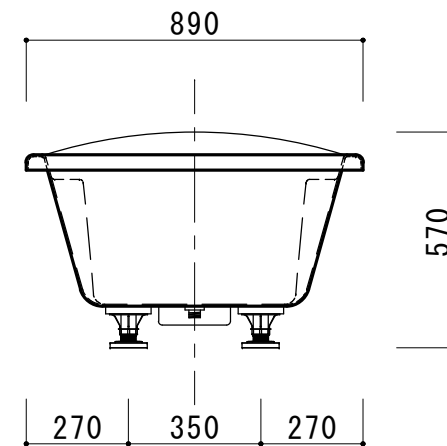

仕様	
形式	ノーエプロン（調整脚付）
外寸	1800(W) × 890(D) × 570±7(H)
重量	35kg
容量	280ℓ
材質	本体：FRP/FRA
	排水栓：SUS304鎖付ゴム栓
備考	本仕様は予告なく変更する場合があります。

脚部詳細

KAITO
ORIGINAL BATH SYSTEM

株式会社 カイト

品名 オアシー1800NA

ノーマルバス

作成日：2014.6.10

縮尺：1:20

図面NO. KBA0193

枚数：1/1

サイズ：A4

製品外観図