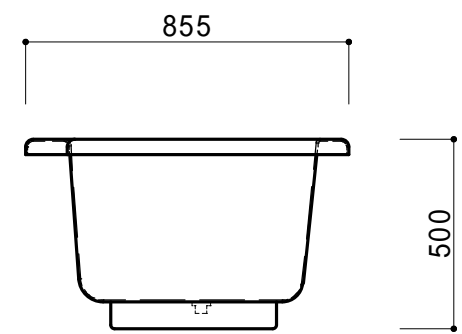

仕 様

形式	ノーエプロン
外寸	1680(W) × 855(D) × 500(H)
重量	33kg
容量	260ℓ
材質	本体：FRP（強化ガラス繊維）
	排水栓：SUS304鎖付ゴム栓
備考	本仕様は予告なく変更する場合があります。

KAITO
ORIGINAL BATH SYSTEM

株式会社 カイト

品名 レフィーノ1680N

ノーマルバス

作成日： 2006.12.19

縮尺： 1：20

図面NO. KBA0601

枚数： 1/1

サイズ： A4

製品外観図