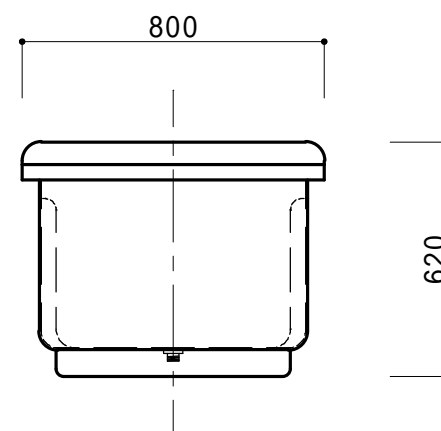

仕 様

形式	ノーエプロン
外寸	1400(W) × 800(D) × 620(H)
重量	25kg
容量	210ℓ
材質	本体 : FRP (強化ガラス繊維)
	排水栓 : SUS 304鎖付ゴム栓
備考	本仕様は予告なく変更する場合があります。

KAITO
ORIGINAL BATH SYSTEM

株式会社 カイト

品名 ロッシーニ1400N

ノーマルバス

作成日 : 2007.6.14

縮尺 : 1 : 20

図面NO. KBA0342

枚数 : 1 / 1

サイズ : A 4

製品外観図