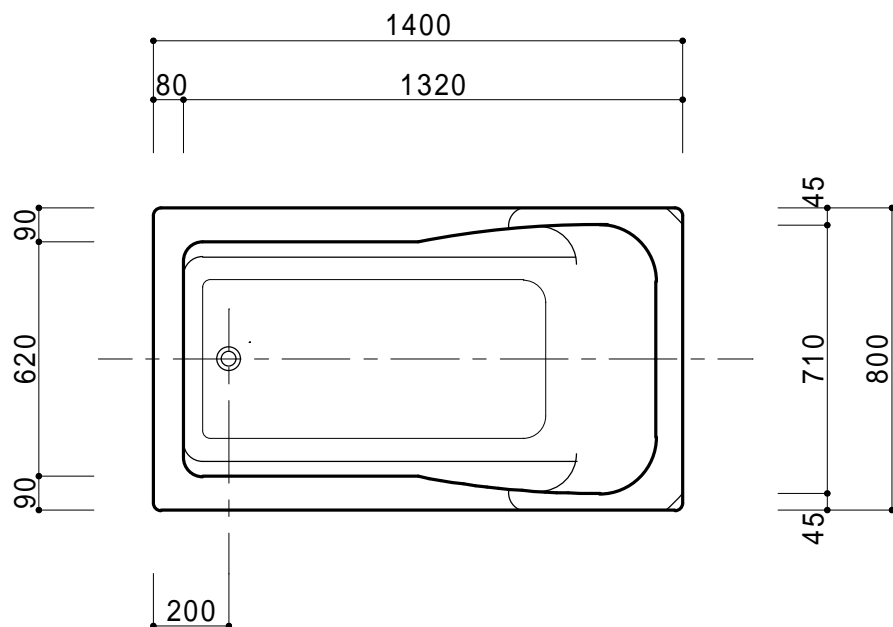

仕 様

形式	ノーエプロン
外寸	1400(W) × 800(D) × 620(H)
重量	25kg
容量	210ℓ
材質	本体 : FRP (強化ガラス繊維)
	排水栓 : SUS 304鎖付ゴム栓
備考	本仕様は予告なく変更する場合があります。

KAITO
ORIGINAL BATH SYSTEM

株式会社 カイト

品名 ロッシーニ1400N

ノーマルバス

作成日 : 2007.6.14

縮尺 : 1 : 20

図面NO. KBA0342

枚数 : 1 / 1

サイズ : A 4

製品外観図