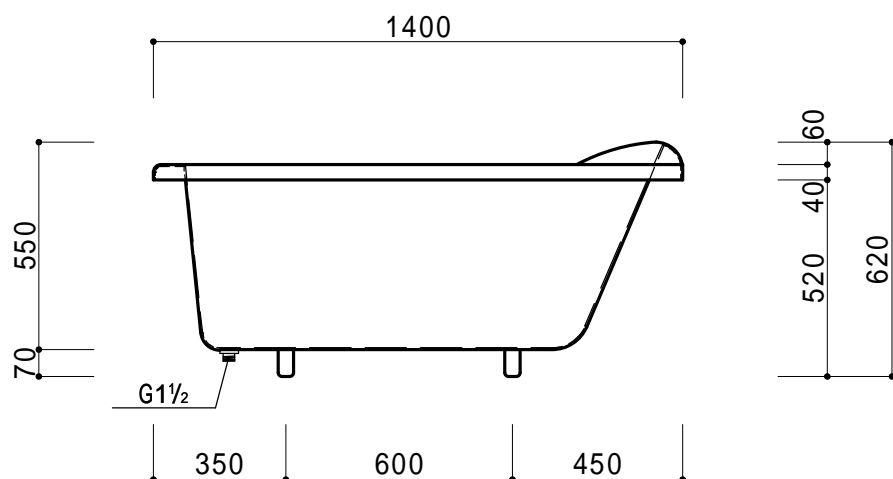

仕 様

形式	ノーエプロン
外寸	1400(W) × 800(D) × 620(H)
重量	25kg
容量	210ℓ
材質	本体 : FRP (強化ガラス繊維)
	排水栓 : SUS 304鎖付ゴム栓
備考	本仕様は予告なく変更する場合があります。

KAITO
ORIGINAL BATH SYSTEM

株式会社 カイト

品名 ロッシーニ1400N

ノーマルバス

作成日 : 2007.6.14

縮尺 : 1 : 20

図面NO. KBA0342

枚数 : 1 / 1

サイズ : A 4

製品外観図