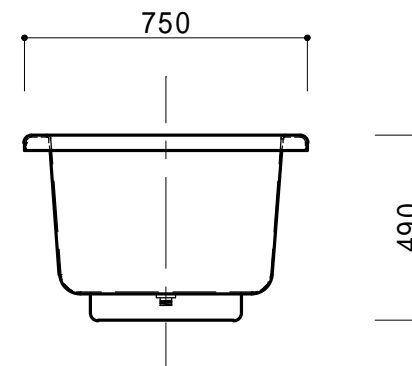

仕 様	
形 式	ノーエプロン
外 寸	1400(W) × 750(D) × 490(H)
重 量	24kg
容 量	195ℓ
材 質	本 体 : F R P (強 化 ガ ラ ス 繊 維)
	排 水 栓 : S U S 304 鎖 付 ゴ ム 栓
備 考	本仕様は予告なく変更する場合があります。

KAITO
ORIGINAL BATH SYSTEM

株式会社 カイト

品名 ルーヴァー1400N

ノーマルバス

作成日： 2007.3.22

縮 尺： 1 : 20

図面NO. KBA0322

枚 数： 1 / 1

サイズ： A 4

製品外観図