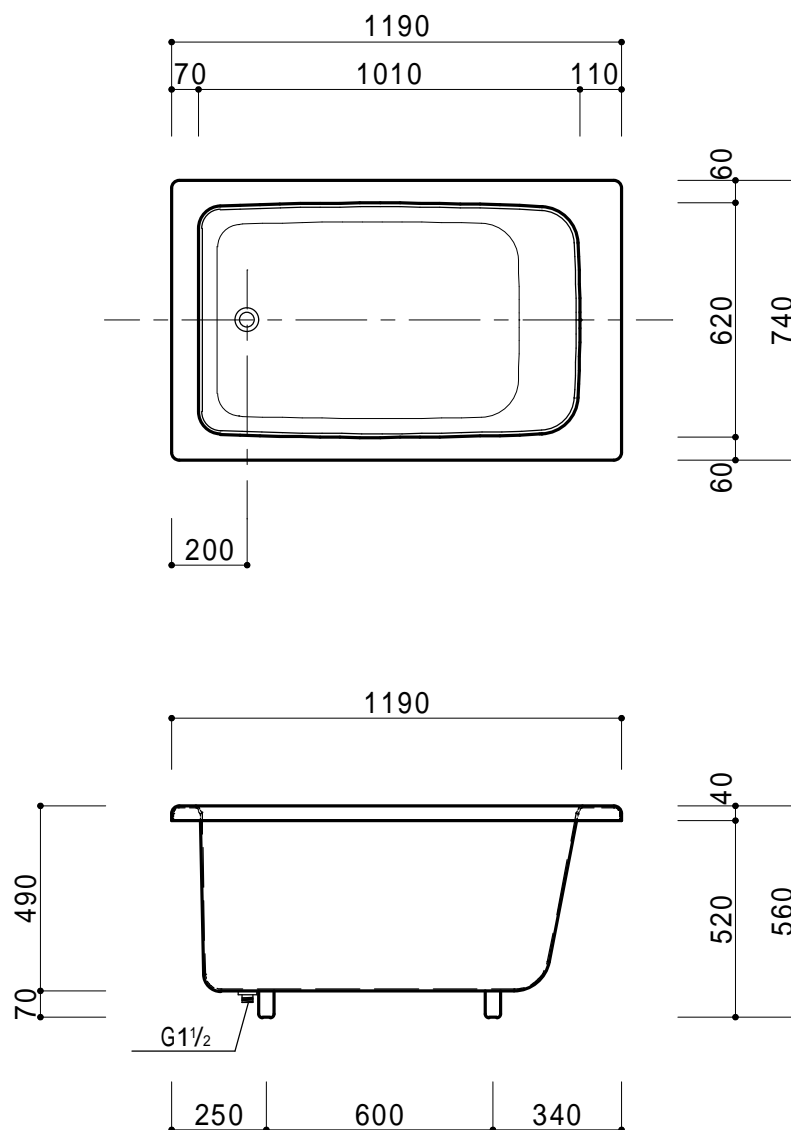

仕 様

形式	ノーエプロン
外寸	1190(W) × 740(D) × 560(H)
重量	20kg
容量	190ℓ
材質	本体 : FRP (強化ガラス繊維)
	排水栓 : SUS 304鎖付ゴム栓
備考	本仕様は予告なく変更する場合があります。

KAITO
ORIGINAL BATH SYSTEM

株式会社 カイト

品名 シンプルー1190N

ノーマルバス

作成日 : 2007.3.27

縮尺 : 1 : 20

図面NO . KBA0302

枚数 : 1 / 1

サイズ : A 4

製品外観図