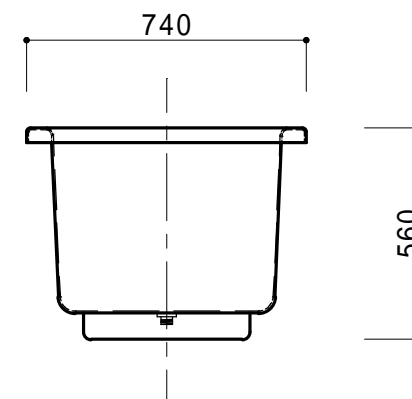

仕 様

形式	ノーエプロン
外寸	1190(W) × 740(D) × 560(H)
重量	20kg
容量	190ℓ
材質	本体 : FRP (強化ガラス繊維)
	排水栓 : SUS 304鎖付ゴム栓
備考	本仕様は予告なく変更する場合があります。

KAITO
ORIGINAL BATH SYSTEM

株式会社 カイト

品名 シンプルー1190N

ノーマルバス

作成日 : 2007.3.27

縮尺 : 1 : 20

図面NO . KBA0302

枚数 : 1 / 1

サイズ : A 4

製品外観図